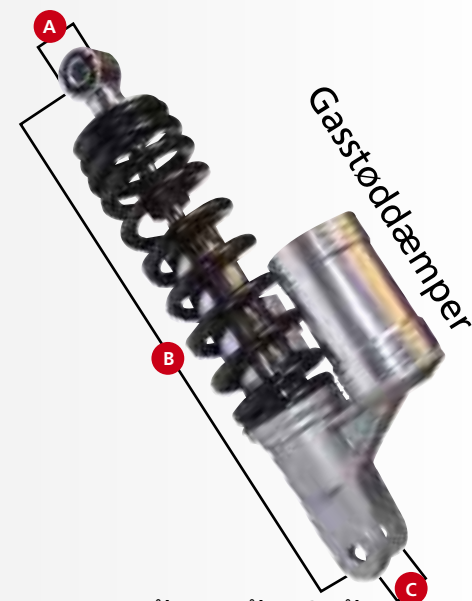

DKK Gasstøddæmper til race og gadekørsel. Du har nu mulighed for justering af både returdæmpning samt fjederens hårdhed, alt efter kørerens stil samt vægt.

SEK Gasstøtdämpare till race och gatukörning där du har möjlighet att justera dämpningen allt efter körstil och vikt. Både returdämpning och hårdhet.

Varenr.	A-mål	B-mål	C-mål
069020	21 mm	270 mm	22 mm
069021	21 mm	290 mm	21 mm
069022	Gevind	345 mm	35 mm
069023	21 mm	245 mm	21 mm

DKK Standard typen er udført i en kraftig udgave med mulighed for justering af fjederens hårdhed i 3 positioner.

SEK Standardstøtdämparen är kraftig och du har möjlighet att justera fjäderns hårdhet i 3 steg.