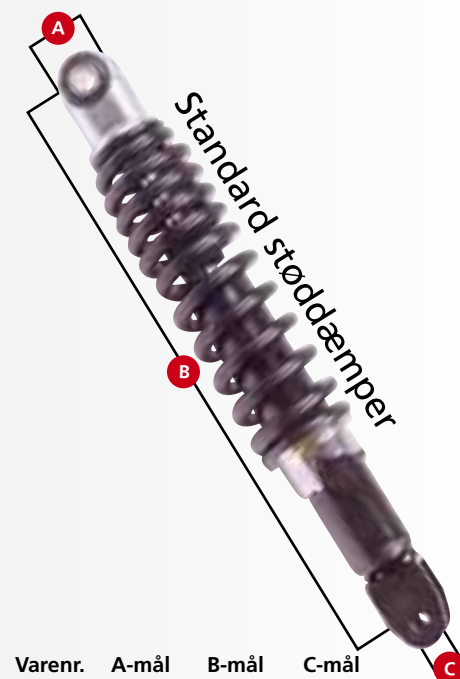

Varenr.	A-mål	B-mål	C-mål
069010	21 mm	270 mm	21 mm
069011	21 mm	290 mm	21 mm
069012	Gevind	345 mm	34 mm
069013	21 mm	245 mm	21 mm
069014	21 mm	280 mm	21 mm