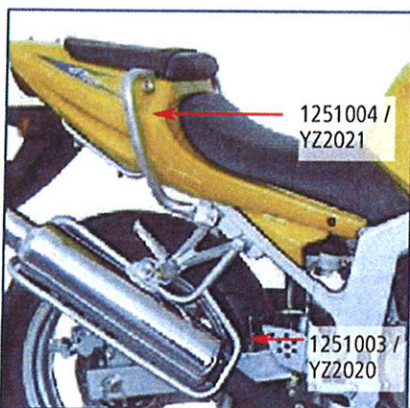

1251004 /
YZ2021

1251003 /
YZ2020