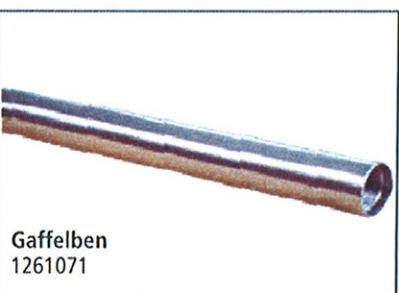

Gaffelben
1261071