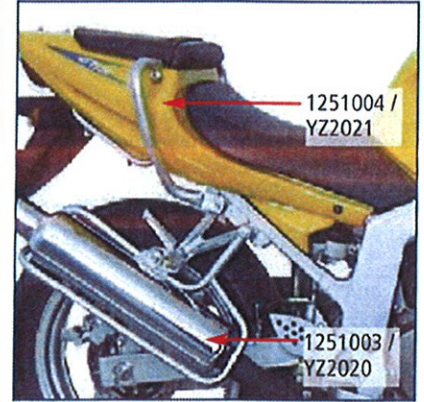

GT 125 Naked

Tilbehør og service dele

MAX

MC Parts

Sarupvej 38 • DK-6470 Sydals • Danmark
 Tel: +45 74 40 48 61
 CVR-nr.: 37 42 10 57
 Mail: info@maxmcparts.dk • www.maxmcparts.dk

VARE	REF. NR.
Touring vindskærm	YZ4308
Holder til vindskærm	YZ4309
Central støtteben	YK7057
Bagagebærer fra 09-	YZ5008
BREMSEKLODSE	
For, Vesrah	VD-131JL
Bag, Vesrah	VD-131JL
BREMSEKIVER	
For, EBC waveskive 04-12	MD690C
Bag, EBC waveskive 04-12	MD689C
DÆK	
Fordæk, 110/70 ZR17 AV55 Storm II	4555217 Avon
Bagdæk, 150/70 ZR17 AV56 Storm II	4565117 Avon
TÆNDRØR	
CR8E NGK Årg. 04-12	210075
BATTERI	
YTX7A-BS, Race pro	161366
KÆDE OG TANDHJUL	
Fortandhjul 14 T	F410/14T
Bagtandhjul 52 T	R1067/52T
Kæde RK 428H, 138 led	053003
Kædekit	
OLIE	
1 liter Silkolene Pro-4 10W-40	722410010
4 liter Silkolene Pro-4 10W-40	722410040
Kædespray Silkolene Pro Chain	770015004
OLIE FILTER	
Hyosung	16510-05240HAS
LUFTFILTER	
Hyosung	13780-HR8600
TANKPADS	
Hyosung sort	176635
Hyosung sølv	176636

GT 125 Naked

Tilbehør og service dele

MAX

MC Parts

Sarupvej 38 • DK-6470 Sydals • Danmark
 Tel: +45 74 40 48 61
 CVR-nr.: 37 42 10 57
 Mail: info@maxmcparts.dk • www.maxmcparts.dk

1261055 /
176635

1251004 /
YZ2021